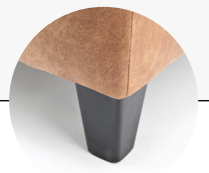

zitdiepte

55 cm

productinfo

romp: opgebouwd uit beuken regels voor wat betreft het dragende gedeelte in combinatie met milieuvriendelijk vezelplaat. Gehele rompvoorzien van polyether en dacron.

vering: nozag stalen veren afgedekt met polyamide.

zitkussen: koudschuim HR 38 afgedekt met dacron.

rugkussen: opgebouwd uit schottenkamers voorzien van conforel. Conforel is een gesiliconiseerde holle vezel die zeer veerkrachtig is.

OPTIES

Standaard vlindernaad

Sledepoot metaal zwart

Blokpoot metaal zwart

Houten taps toelopende poot
(blank, koloniaal, zwart)

ELEMENTEN

1 zits zonder armen
98 x 80 cm

2 zits
98 x 173 cm

2 zits arm links
98 x 151 cm

2 zits arm rechts
98 x 151 cm