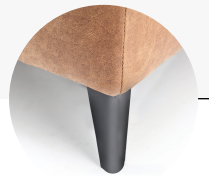

## productinfo

**romp:** opgebouwd uit beuken regels voor wat betreft het dragende gedeelte in combinatie met milieuvriendelijk vezelplaat. Gehele rompvorzien van polyether en dacron.

**vering:** nozag stalen veren afgedekt met polyamide. In de rug singels.

**zitkussen:** koudschuim HR 38 afgedekt met dacron.

**rugkussen:** polyether SG 28 afgedekt met dacron.

Standaard vlindernaad

Standaard ronde metalen hoekpoot zwart